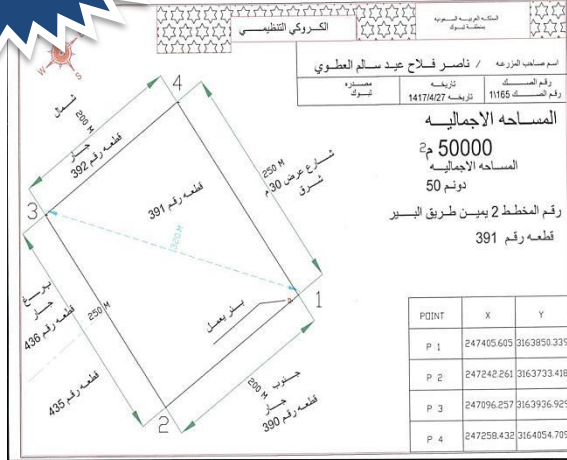

تعلن محكمة التنفيذ بتبوك عن بيع أرض فضاء زراعية

عقار رقم
(٤٨)

للوصول للموقع