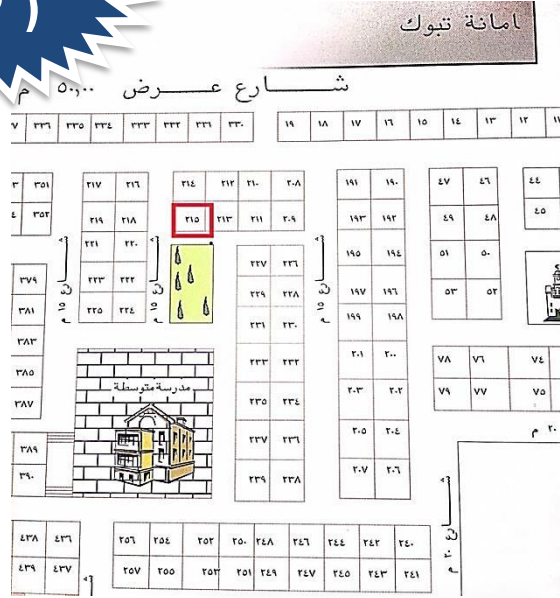

تعلم محكمة التنفيذ بتبوك عن بيع أرض فضاء سكنية

عقار رقم
(١٥)

للوصول للموقع