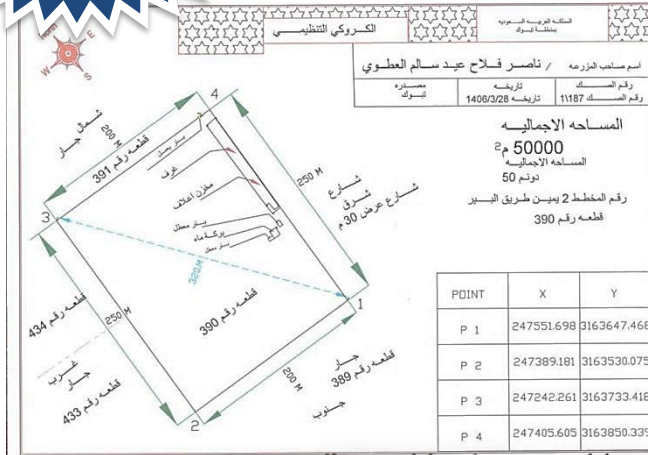

تعلن محكمة التنفيذ بتبوك عن بيع أرض فضاء زراعية

عقار رقم
(٤٧)

للوصول للموقع