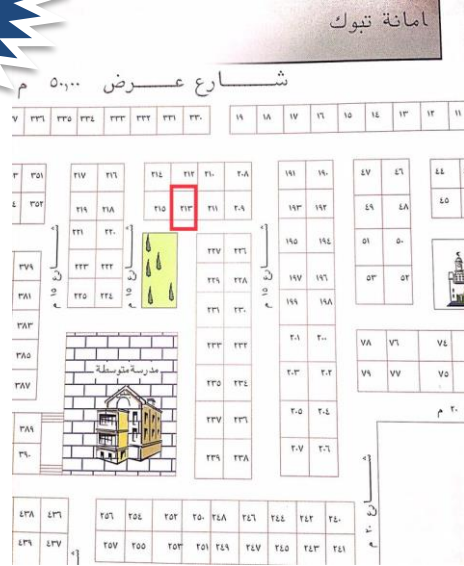

# تعلم محكمة التنفيذ بتبوك عن بيع أرض فضاء سكنية

وزارة العدل  
Ministry of Justice

عقار رقم  
(١٤)

للوصول للموقع

رقم القطعة	تاريخ الصك	رقم الصك
٢١٣	١٤١٥/٠٥/١٣ هـ	١٤٤
رقم المخطط	الموقع / الحي	المدينة
٤ / ٧ / ٢٧	المهرجان	تبوك
المساحة	تصنيف العقار	نوع الإنشاءات
٢م ٦٢٥.٠٠	سكني	أرض فضاء
وصف العقار		
أرض فضاء واجهة شمالية .		