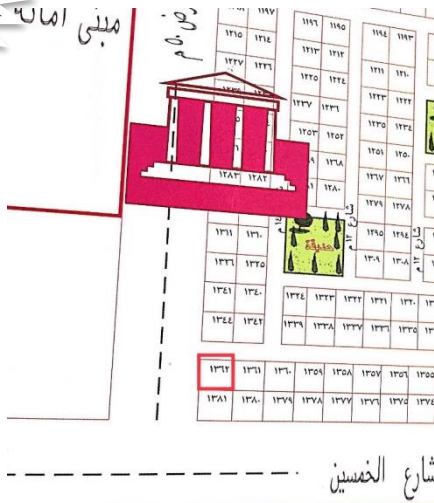

تعلم محكمة التنفيذ بتبوك عن بيع أرض فضاء تجارية

وزارة العدل
Ministry of Justice

عقار رقم
(٤)

للوصول للموقع