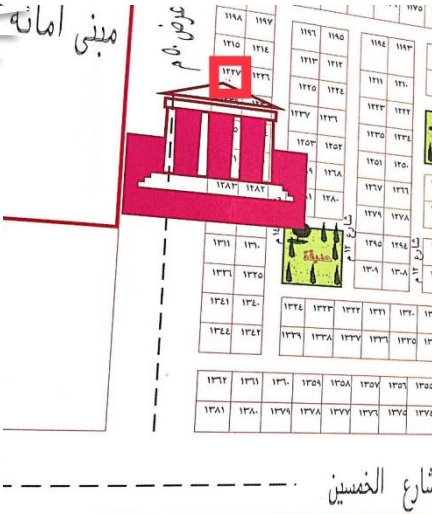

# تعلن محكمة التنفيذ بتبوك عن بيع أرض فضاء تجارية

وزارة العدل  
Ministry of Justice

عقار رقم  
( ٩ )

للوصول للموقع

رقم القطعة	تاريخ الصك	رقم الصك
١٢٢٧	١٣٩٦/٠٥/٠٦ هـ	٢٦٤
رقم المخطط	الموقع / الحي	المدينة
٢٧ / ٨ / ٤	السليمانية	تبوك
المساحة	تصنيف العقار	نوع الإنشاءات
٢٢٥.٠٠ م	تجاري	أرض فضاء
وصف العقار		
أرض تجارية مجاورة للقطعة رقم ١٢٣٩ مقابل أمانة منطقة تبوك .		