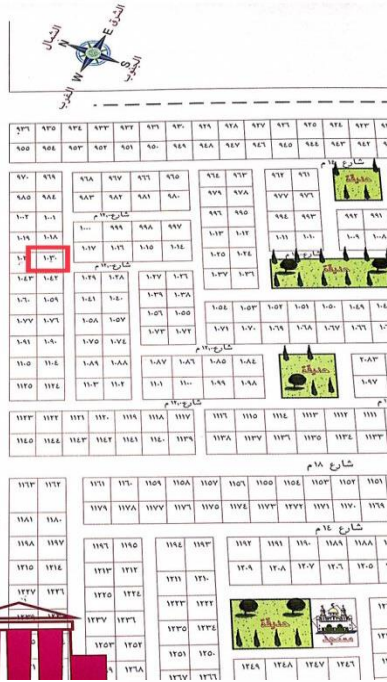

# تعلن محكمة التنفيذ بتبوك عن بيع أرض فضاء سكنية

وزارة العدل  
Ministry of Justice

عقار رقم  
(٧)

خزان تبوك

مبنى امانة تبوك

رقم القطعة	تاريخ الصك	رقم الصك
١٠٣٠	١٣٩٩/٠٤/١٢ هـ	٧٤
رقم المخطط	الموقع / الحي	المدينة
٢٧ / ٨ / ٤	السليمانية	تبوك
المساحة	تصنيف العقار	نوع الإنشاءات
٢٢٥٠٠٠ م٢	سكني	أرض فضاء
وصف العقار		
أرض سكنية خلف تجاري متجاورة للقطعة التجارية رقم ١٠٣١ .		