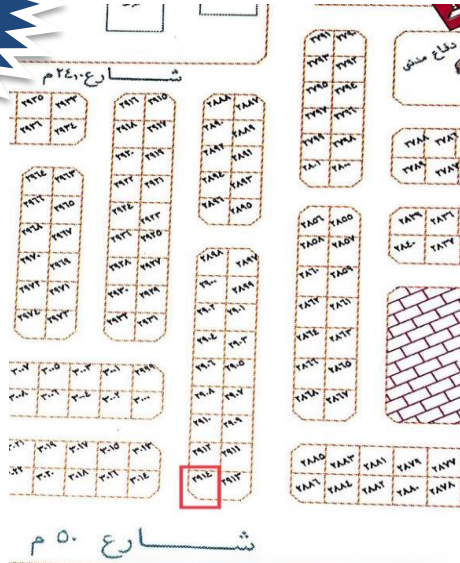

تعلن محكمة التنفيذ بتبوك عن بيع أرض فضاء تجارية

وزارة العدل
Ministry of Justice

عقار رقم
(١٢)

للوصول للموقع