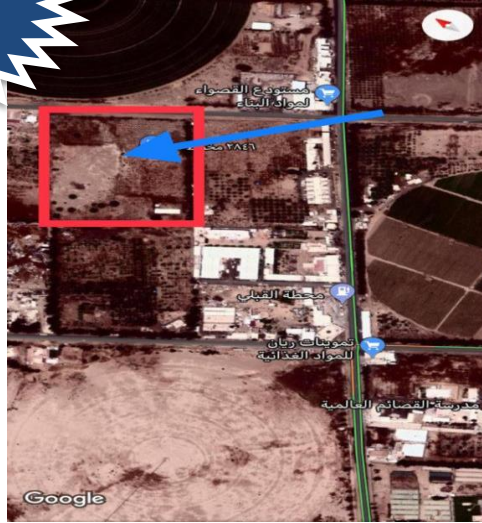

تعلن محكمة التنفيذ بتبوك عن بيع أرض فضاء زراعية

عقار رقم
(٤٩)