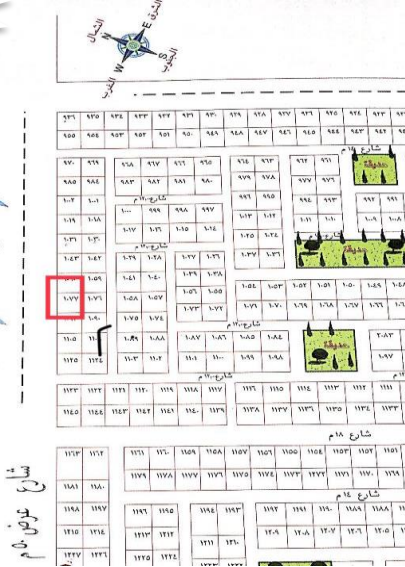

تعلن محكمة التنفيذ بتبوك عن بيع أرض فضاء تجارية

عقار رقم
(١٠)

رقم القطعة	تاريخ الصك	رقم الصك
١٠٧٧	١٣٩٦/٠٦/١٦ هـ	٥٦٩
رقم المخطط	الموقع / الحي	المدينة
٢٧ / ٨ / ٤	السليمانية	تبوك
المساحة	تصنيف العقار	نوع الإنشاءات
٢٢٥.٠٠ م	تجاري	أرض فضاء
وصف العقار		
أرض تجارية مقابل خزان المياه الجديد .		

للوصول للموقع